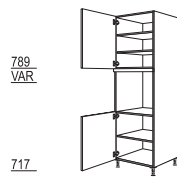

Ombouwkasten voor ovens, magnetrons, stoomkokers, compacte apparaten

Ombouwkast oven
Nishoogte: 590 mm
2 deuren,
1 vast paspaneel,
3 legplanken

GO-3