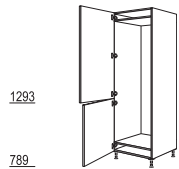

XL-Ombouwkasten voor geïntegreerde apparaten met nishoogte 1580 - 1940 mm

GD194-1X

XL-Ombouwkast koel / vriescombinatie
Nishoogte:
1580 - 1940 mm
2 apparaatdeuren