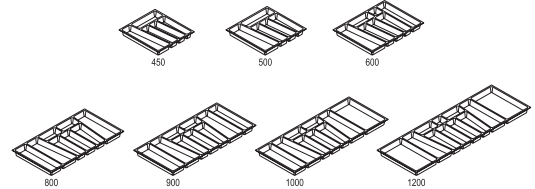

BE* -46
45/50/60/80/90/
100/120 cm

als boven, echter voor ladebakdiepte 400 mm,
zijdiepte: 461 mm

Bestekbak Move
zilvergrijs, met indelers voor individuele ruimte-indeling,
hoogte: 47 mm,
passend bij ladebakdiepte 500 mm,
zijdiepte: 561 mm

BE* M
30/40/45/50/60/80/
90/100/120 cm