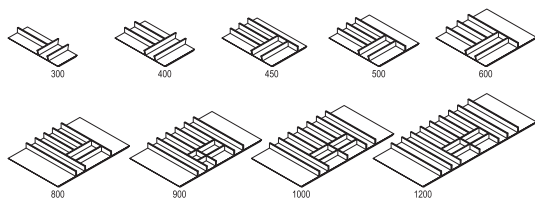

Toebehoren

Bestekbakken en uittrekindelingen in kunststof

BE* BE
30/40/45/50/60/80/
90/100/120 cm

Bestekbak black edition
anti-slip-softtouch-oppervlak,
zwart, hoogte: 52 mm,
passend bij ladekastdiepte 500 mm,
zijdiepte: 561 mm

black
edition

Bestekbakken en uittrekbare indelingen in zwart essen

BE* N
30/40/45/50/60/80/
90/100/120 cm

Houten bestekbak essen zwart
Uitvoering in massief essen, zwart gebeitst,
hoogte: 56 mm, passend bij ladebakdiepte 500 mm,
zijdiepte: 561 mm

black
edition

BE-MVGS* N
80/90/100/120 cm

**Houten bestekinterieur essen zwart met messenblok,
voorraaddozen en inzet voor kruidenmolentjes en kruidenblikjes**
Uitvoering in massief essen, zwart gebeitst
incl. 5 messen, 6 voorraaddozen, 3 kruidenmolentjes, 3 kruidenblikjes,
Hoogte: 56 mm, passend bij ladebakdiepte 500 mm,
Zijdiepte: 561 mm

black
edition

AO* N
60/80/90/100/120 cm

Universele indeling van essen zwart
met massief houten pennen voor een individuele ruimte-indeling,
passend bij uittrekdiepte 500 mm, zijdiepte: 561 mm,
incl. 8 essenhouten pennen bij 600 mm breedte,
incl. 16 essenhouten pennen bij 800/900/1000 mm breedte,
incl. 24 essenhouten pennen bij 1200 mm breedte

black
edition

AOS* N
60/80/90/100/120 cm

Universele indeling van essen zwart
met massief houten schotjes voor een individuele ruimte-indeling,
passend bij uittrekdiepte 500 mm, zijdiepte: 561 mm,
incl. 7 essenhouten schotjes bij 600 mm breedte,
incl. 10 essenhouten schotjes bij 800/900/1000 mm breedte,
incl. 13 essenhouten schotjes bij 1200 mm breedte

black
edition