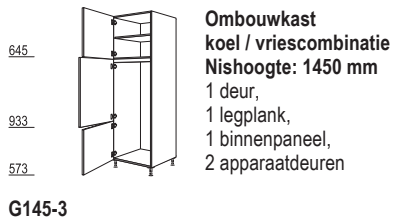

Hoge kasten, hoogte 3 - 2230 / 2260 / 2310 / 2360 mm hoog

Zijdiepte: 561 mm
Korpushoogte: 2160 mm
Plinthoogte: 70, 100, 150 of 200 mm

Ombouwkasten voor geïntegreerde apparaten met nishoogte tot 1450 mm