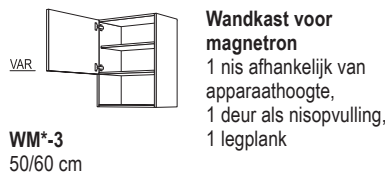

Wandkasten 864 mm hoog

**Wandkast voor
magnetron**
1 nis afhankelijk van
apparaathoogte,
1 deur als nisopvulling,
1 legplank

WM*-3
50/60 cm