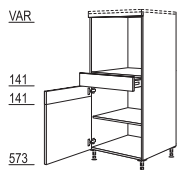

Ombouwkasten voor bakovens

Ombouwkast oven
Nishoogte: 590 mm
1 vast paspaneel,
1 ladebak,
1 verpende deur,
1 legplank

GOS