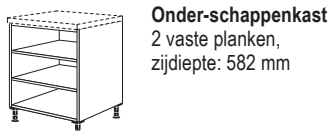

Onder-schappenkast
2 vaste planken,
zijdiepte: 582 mm

UR 15/20/30/40/45/50/60 cm