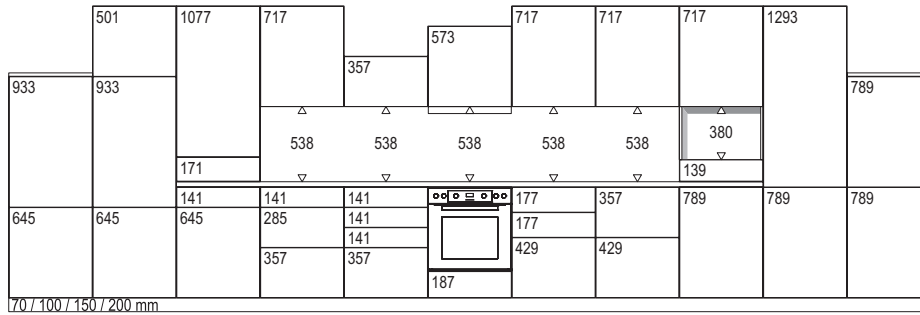

Hoogteraster XL-deurmaten, Hoogte 1

Hoogteraster XL-deurmaten, Hoogte 2