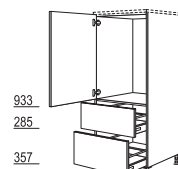

XL-Ombouwkasten voor geïntegreerde apparaten met nishoogte tot 880 mm

XL-Ombouwkast koelautomaat
Nishoogte: 880 mm
1 apparaatdeur,
2 uittrekelementen

G88A-X