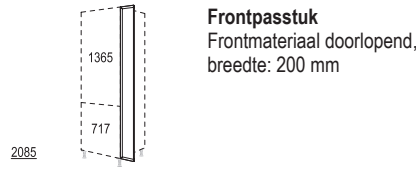

Paslijst
Korpusmateriaal,
2088 mm hoog,
U-afdichting als
wandaansluiting,
breedte: 230 mm

HPK20-2 20 cm