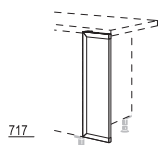

UPD 20 cm

Frontpasstuk
Frontmateriaal doorlopend,
breedte: 200 mm