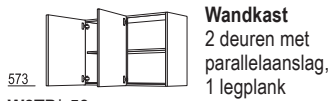

Wandkast
2 deuren met
parallelaanslag,
1 legplank

573

W2TP*-58
80/90/100 cm