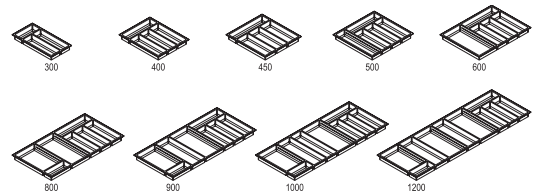

BE* -46 M
30/40/45/50/60/80/
90/100/120 cm

als boven, echter voor ladebakdiepte 400 mm,
zijdiepte: 461 mm

Universele organisatie
Aluminiumprofiel met 4 indelers voor individuele ruimte-indeling,
hoogte: 125 mm, passend voor uittrekdiepte 500 mm,
zijdiepte: 561 mm,
1 aluminium profiel bij 600 mm breedte,
2 aluminium profiel bij 800 tot 900 mm breedte,
3 aluminiumprofielen bij 1000 tot 1200 mm breedte
Bestel het betreffende aantal aluminiumprofielen!

AUO 56

AUO 46

als boven, echter voor uittrekdiepte 400 mm,
zijdiepte: 461 mm

Bestekbak Concept
anti-slip-softtouch-oppervlak,
antraciet, hoogte: 52 mm, passend bij ladebakdiepte 500 mm,
zijdiepte: 561 mm

BE* C
30/40/45/50/60/80/
90/100/120 cm