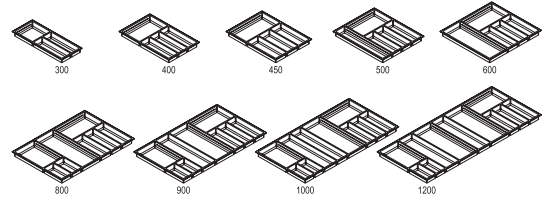

Bestekbakken en uittrekindelingen in kunststof

Bestekbak Trend
grijs, hoogte: 43 mm,
passend bij ladebakdiepte 500 mm,
zijdiepte: 561 mm

BE*
30/40/45/50/60/80/
90/100/120 cm

BE* -46
45/50/60/80/90/
100/120 cm

als boven, echter voor ladebakdiepte 400 mm,
zijdiepte: 461 mm

Bestekbak Move
zilvergrijs, met indelers voor individuele ruimte-indeling,
hoogte: 47 mm,
passend bij ladebakdiepte 500 mm,
zijdiepte: 561 mm

BE* M
30/40/45/50/60/80/
90/100/120 cm

BE* -46 M
30/40/45/50/60/80/
90/100/120 cm

als boven, echter voor ladebakdiepte 400 mm,
zijdiepte: 461 mm

Universele organisatie
Aluminiumprofiel met 4 indelers voor individuele ruimte-indeling,
hoogte: 125 mm, passend voor uittrekdiepte 500 mm,
zijdiepte: 561 mm,
1 aluminium profiel bij 600 mm breedte,
2 aluminium profiel bij 800 tot 900 mm breedte,
3 aluminiumprofielen bij 1000 tot 1200 mm breedte
Bestel het betreffende aantal aluminiumprofielen!

AUO 56

AUO 46

als boven, echter voor uittrekdiepte 400 mm,
zijdiepte: 461 mm

Bestekbak Concept
anti-slip-softtouch-oppervlak,
antraciet, hoogte: 52 mm, passend bij ladebakdiepte 500 mm,
zijdiepte: 561 mm

BE* C
30/40/45/50/60/80/
90/100/120 cm

Uittrekinrichting Concept
anti-slip-softtouch-oppervlak,
antraciet, hoogte: 100 mm, passend bij uittrekdiepte 500 mm,
zijdiepte: 561 mm

AO* C
60/80/90/100/120 cm