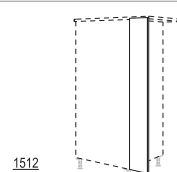

Passtukken

Paslijst
Korpusmateriaal,
1512 mm hoog,
U-afdichting als
wandafsluiting,
breedte: 230 mm

HPK 20 cm