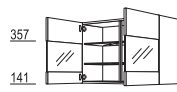

Wandkasten 720 mm hoog

357

141

**Wandkast geselementeerde
glasdeur**
2 deuren,
helder glas nr. 01,
2 glazen legplanken,
glasvarianten tegen
meerprijs: nr. 02 / 39

WGLS*-1
90/100 cm

o. Afb.

MP-GW

Meerprijs glaswijziging
voor glasvarianten:
nr. 02 Matglas
nr. 39 Zwart glas