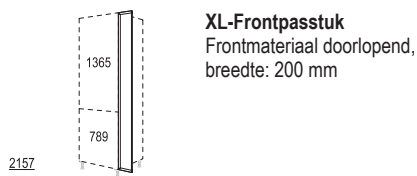

HPD20-2X 20 cm