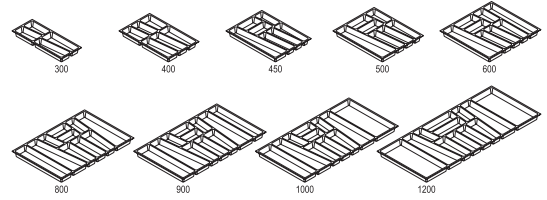

Bestekbakken en uittrekindelingen in kunststof

Bestekbak Trend
grijs, hoogte: 43 mm,
passend bij ladebakdiepte 500 mm,
zijdiepte: 561 mm

BE*
30/40/45/50/60/80/
90/100/120 cm