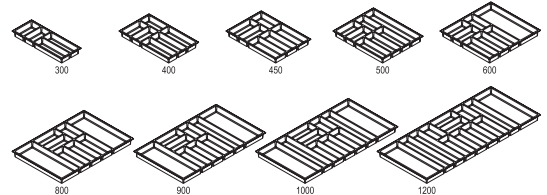

Uittrekinrichting Concept
anti-slip-softtouch-oppervlak,
antraciet, hoogte: 100 mm, passend bij uittrekdiepte 500 mm,
zijdiepte: 561 mm

AO* C
60/80/90/100/120 cm