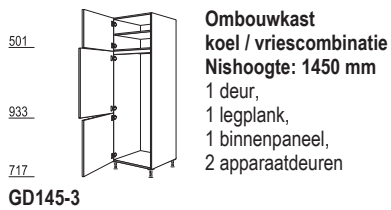

Hoge kasten, hoogte 3 - 2230 / 2260 / 2310 / 2360 mm hoog

Zijdiepte: 561 mm
Korpushoogte: 2160 mm
Plinthoogte: 70, 100, 150 of 200 mm

Ombouwkasten voor geïntegreerde apparaten met nishoogte tot 1450 mm