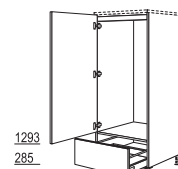

XL-Ombouwkasten voor geïntegreerde apparaten met nishoogte tot 1230 mm

XL-Ombouwkast koelautomaat
Nishoogte: 1230 mm
1 binnenpaneel,
1 apparaatdeur,
1 uittrekelement

G123A-X