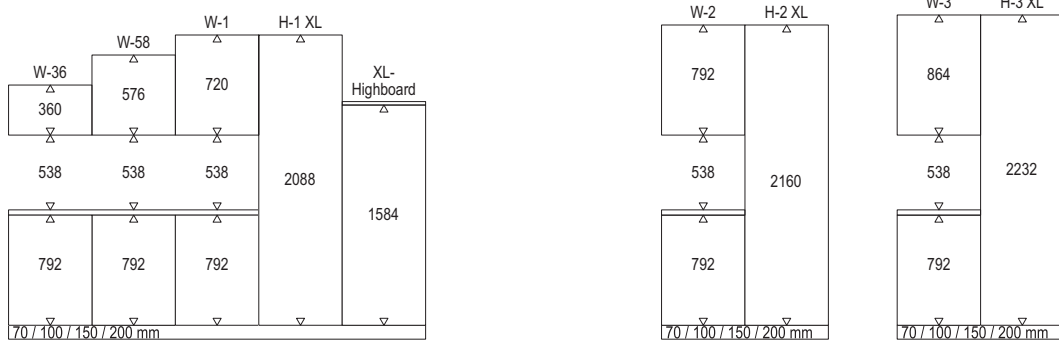

Hoogteraster XL-korpushoogtes