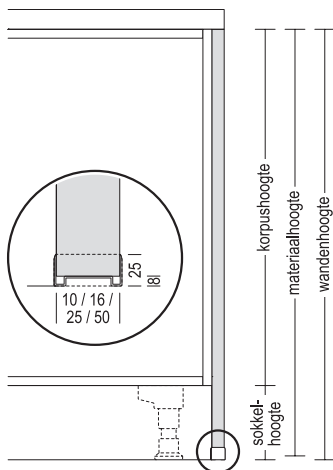

Daarom moet uw bestelling de volgende informatie bevatten:

- Naam programma en nummer front
- Nummer greep
- Nummer boorsjabloon
- Nummer korpuskleur
- Plinthoogte en plintkleur
  (bij ontbrekende informatie leveren we de standaardhoogte van 150 mm)
- Uitvoering / decor van werkblad
- Uitvoering werkbladkanten / kleur van kanten
- Werkbladtekening met maataanduiding en aanduiding messing en groef
- Uitvoering buitenkant werkblad (bij ADP): hoekig of rond
- Uitvoering zijpanelen / afdekplaat met aanduiding kleurnr. en paneeldikte /
  Kleur van de wandvoet
- Kleur schappen
- Glasuitvoering en / of -kleur
- Jaloeziekleur
- Profiel luifel / lichtpaneel met kleuraanduiding
- Bestelnummer en / of verkorte aanduiding
- Informatie fabrikant en typeaanduiding van de inbouwapparaten
- Bloknummer (bij blokbestellingen)
- Schets met afmetingen volgens schaal 1:20
- Speciale uitvoeringen a.u.b. midden in de schets schrijven

Maattekeningen voor wanden

Afsluitwanden voor onderkasten, sideboards en hoge kasten worden standaard geleverd met een wandvoet. De wandvoet is inbegrepen bij de prijs van de wand en is leverbaar in: 014 Roestvrijstaal-optiek, 010 Zwart. Als bij de bestelling geen kleur wordt aangegeven, dan wordt de uitvoering 014 Roestvrijstaal-optiek geleverd.

De hoogte van de wand is met de inwendige hoogtemaat van het profiel ingekort en wordt als volgt berekend:

$$\begin{aligned} & \text{korpushoogte} \\ & + \text{sokkelhoogte} \\ & - 8 \text{ mm Binnenprofilering plankprofiel} \\ & = \text{Materiaalhoogte} \end{aligned}$$