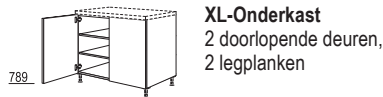

### XL-Onderkasten

789  
**UD\*-X** 20/30/40/45/50/60 cm

**XL-Onderkast**  
1 doorlopende deur,  
2 legplanken

141  
645  
**U\*-X** 20/30/40/45/50/60 cm

**XL-Onderkast**  
1 verpende deur,  
2 legplanken