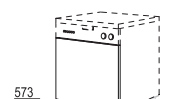

GSB 45/60 cm

Deurfront
voor geïntegreerde
vaatwasmachines,
zonder greep