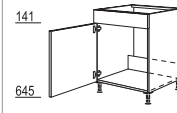

SPU*-X 40/45/50/60 cm

XL-Spoelkast
1 vast paneel,
1 deur