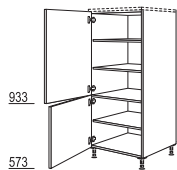

Highboards - 1582 / 1612 / 1662 / 1712 mm hoog

Zijdiepte: 561 mm
Korpushoogte: 1512 mm
Plintheogte: 70, 100, 150 of 200 mm

Highboards

Highboard
2 deuren,
1 vaste plank,
3 legplanken

H 30/40/50/60 cm

XL-Highboards - 1654 / 1684 / 1734 / 1784 mm hoog

Zijdiepte: 561 mm
Korpushoogte: 1584 mm
Plintheogte: 70, 100, 150 of 200 mm