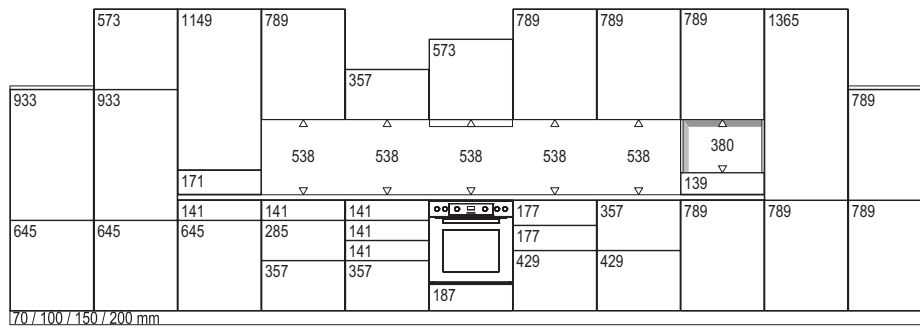

Hoogteraster XL-deurmaten, Hoogte 3