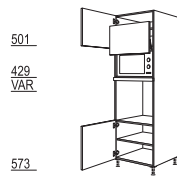

Ombouwkast oven en magnetron met liftdeur
Nishoogte: 370 mm
Nishoogte: 590 mm
2 deuren,
1 liftdeur,
1 vast paspaneel,
2 legplanken

GLO-3