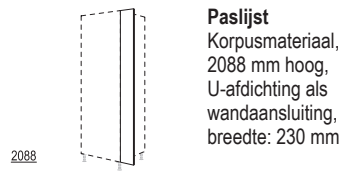

Passtukken / bekledingen