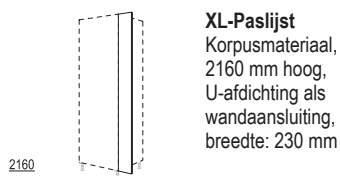

XL-Passtukken / bekledingen

HPK20-2X 20 cm

XL-Paslijst
Korpusmateriaal,
2160 mm hoog,
U-afdichting als
wandaansluiting,
breedte: 230 mm