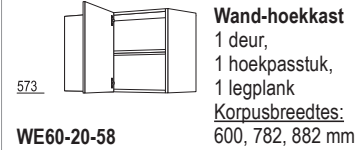

Wandkasten 576 mm hoog

Wand-hoekkast
1 deur,
1 hoekpasstuk,
1 legplank
Korpusbreedtes:
600, 782, 882 mm

573

WE60-20-58
WE80-35-58
WE90-45-58

Planningsmaten (variabel):
450 (390 - 500) x ...
WE60-20: ...650 (630 - 700) mm
WE80-35: ...800 (790 - 850) mm
WE90-45: ...900 (890 - 950) mm