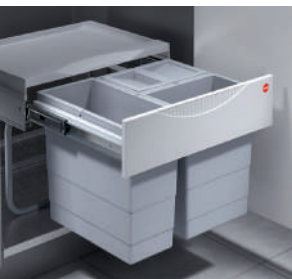

Inbouw-afvalcontainer „Tandem s ruimtesaver“

3-voudige scheiding:
Inhoud: 1 x 12 l, 2 x 8,5 l,
1 biobakdeksel,
afmetingen: h x b x d = 347 x 434 x 330 mm

Inbouwbaar vanaf 500 mm deurbreedte.

Op spoelbaksifon letten en ruimtebesparende aansluiting 021 inplannen!

AS9431