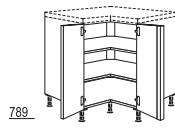

### XL-Hoek-Onderkasten

789  
**UDTE\*-X** 80/90 cm

**XL-Hoekkast**  
2 doorlopende deuren,  
openingshoek 165°,  
2 legplanken

141  
645  
**UTE\*-X** 80/90 cm

**XL-Hoekkast**  
2 verpende deuren,  
openingshoek 165°,  
2 legplanken