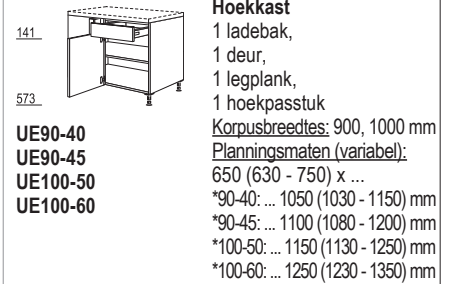

**Carrousel-hoekkast**  
2 doorlopende fronten,  
korpushoogte: 750 mm,  
1 draaicarrousel met  
2 houten planken en  
metalen reling,  
360° draaibaar,  
bovenste plank  
in hoogte verstelbaar

**Carrousel-hoekkast**  
2 verpende fronten,  
korpushoogte: 750 mm,  
1 draaicarrousel met  
2 houten planken en  
metalen reling,  
360° draaibaar,  
bovenste plank  
in hoogte verstelbaar

**Hoekkast, diagonaal**  
1 doorlopende deur,  
1 legplank

141  
573  
**UED** 80/90 cm

**Hoekkast, diagonaal**  
1 verpende deur,  
1 legplank

141  
573  
**UE** 80/90 cm

### Halve-hoekkast

**Hoekkast**  
1 doorlopende deur,  
1 legplank,  
1 hoekpasstuk  
Korpusbreedtes: 900, 1000 mm  
Planningsmaten (variabel):  
650 (630 - 750) x ...  
\*90-40: ... 1050 (1030 - 1150) mm  
\*90-45: ... 1100 (1080 - 1200) mm  
\*100-50: ... 1150 (1130 - 1250) mm  
\*100-60: ... 1250 (1230 - 1350) mm

717  
**UED90-40**  
**UED90-45**  
**UED100-50**  
**UED100-60**

**Hoekkast**  
1 ladebak,  
1 deur,  
1 legplank,  
1 hoekpasstuk  
Korpusbreedtes: 900, 1000 mm  
Planningsmaten (variabel):  
650 (630 - 750) x ...  
\*90-40: ... 1050 (1030 - 1150) mm  
\*90-45: ... 1100 (1080 - 1200) mm  
\*100-50: ... 1150 (1130 - 1250) mm  
\*100-60: ... 1250 (1230 - 1350) mm