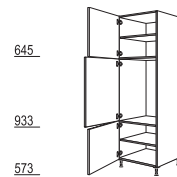

Ombouwkasten voor geïntegreerde apparaten met nishoogte 880 mm

Ombouwkast koelautomaat
Nishoogte: 880 mm
2 deuren,
1 apparaatdeur,
2 legplanken

G88-3