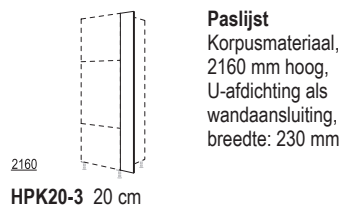

Passtukken / bekledingen