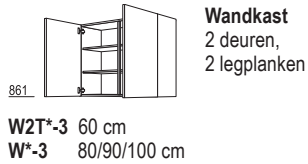

Wandkast
2 deuren,
2 legplanken

W2T*-3 60 cm
W*-3 80/90/100 cm