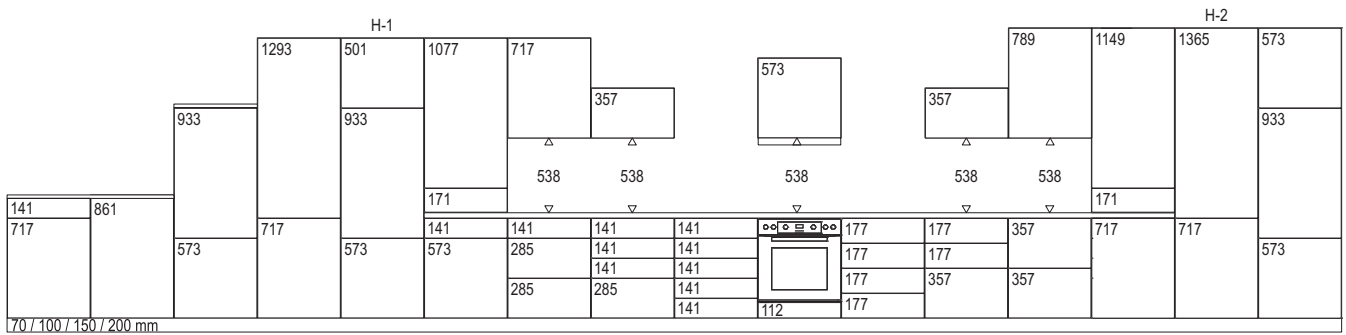

Hoogteraster Standaard- en Maxi-deurmaten