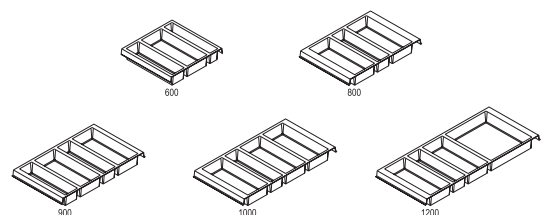

Bestekbakken en uittrekindelingen in kunststof

Bestekbak Trend
grijs, hoogte: 43 mm,
passend bij ladebakdiepte 500 mm,
zijdiepte: 561 mm

BE*
30/40/45/50/60/80/
90/100/120 cm

BE* -46
45/50/60/80/90/
100/120 cm

als boven, echter voor ladebakdiepte 400 mm,
zijdiepte: 461 mm

Bestekbak Move
zilvergrijs, met indelers voor individuele ruimte-indeling,
hoogte: 47 mm,
passend bij ladebakdiepte 500 mm,
zijdiepte: 561 mm

BE* M
30/40/45/50/60/80/
90/100/120 cm

BE* -46 M
30/40/45/50/60/80/
90/100/120 cm

als boven, echter voor ladebakdiepte 400 mm,
zijdiepte: 461 mm

Universele organisatie
Aluminiumprofiel met 4 indelers voor individuele ruimte-indeling,
hoogte: 125 mm, passend voor uittrekdiepte 500 mm,
zijdiepte: 561 mm,
1 aluminium profiel bij 600 mm breedte,
2 aluminium profiel bij 800 tot 900 mm breedte,
3 aluminiumprofielen bij 1000 tot 1200 mm breedte
Bestel het betreffende aantal aluminiumprofielen!

AUO 56

AUO 46

als boven, echter voor uittrekdiepte 400 mm,
zijdiepte: 461 mm

Bestekbak Concept
anti-slip-softtouch-oppervlak,
antraciet, hoogte: 52 mm, passend bij ladebakdiepte 500 mm,
zijdiepte: 561 mm

BE* C
30/40/45/50/60/80/
90/100/120 cm

Uittrekinrichting Concept
anti-slip-softtouch-oppervlak,
antraciet, hoogte: 100 mm, passend bij uittrekdiepte 500 mm,
zijdiepte: 561 mm

AO* C
60/80/90/100/120 cm