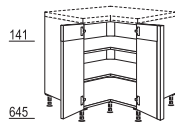

141
645
UTE*-X 80/90 cm

XL-Hoekkast
2 verpende deuren,
openingshoek 165°,
2 legplanken