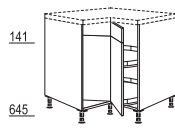

141
645
UEK*-X 80/90 cm

XL-Carrousel-hoekkast
2 verpende fronten,
kasthoogte: 822 mm,
1 draaicarrousel met
2 houten schappen en
metaalreling, 360° draaibaar,
bovenste plank in hoogte
verstelbaar