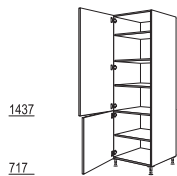

Servies- / Voorraadkast
2 deuren,
1 vaste plank,
4 legplanken

HDV*-3 30/40/50/60 cm