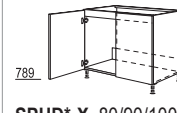

### XL-Spoelkasten

SPUD\*-X 40/45/50/60 cm

**XL-Spoelkast**  
1 binnenpaneel,  
1 doorlopende deur

SPU\*-X 40/45/50/60 cm

**XL-Spoelkast**  
1 vast paneel,  
1 deur

SPUD\*-X 80/90/100/120 cm

**XL-Spoelkast**  
2 binnenpanelen,  
2 doorlopende deuren

SPU\*-X 80/90/100/120 cm

**XL-Spoelkast**  
2 vast panelen,  
2 deuren

SPUAD\*-X  
40/45/50/60 cm

**XL-Spoelkast**  
1 binnenpaneel,  
1 doorlopend front  
met greep in het midden,  
**zonder uittrekeleiders**  
en boringen