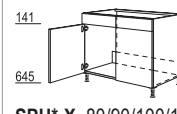

### XL-Spoelkasten

SPUD\*-X 40/45/50/60 cm

**XL-Spoelkast**  
1 binnenpaneel,  
1 doorlopende deur

SPU\*-X 40/45/50/60 cm

**XL-Spoelkast**  
1 vast paneel,  
1 deur

SPUD\*-X 80/90/100/120 cm

**XL-Spoelkast**  
2 binnenpanelen,  
2 doorlopende deuren

SPU\*-X 80/90/100/120 cm

**XL-Spoelkast**  
2 vast panelen,  
2 deuren

SPUAD\*-X  
40/45/50/60 cm

**XL-Spoelkast**  
1 binnenpaneel,  
1 doorlopend front  
met greep in het midden,  
**zonder uittrekeleiders**  
en boringen