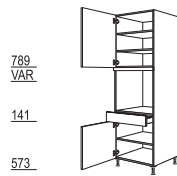

Ombouwkast oven
Nishoogte: 590 mm
2 deuren,
1 vast paspaneel,
1 ladebak,
3 legplanken

GOS-3