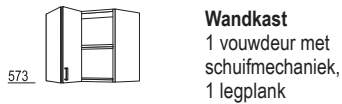

573

**W2TP\*-58**  
80/90/100 cm

**Wandkast**  
1 vouwdeur met  
schuifmechaniek,  
1 legplank

573

**WFT60-58**  
60 cm