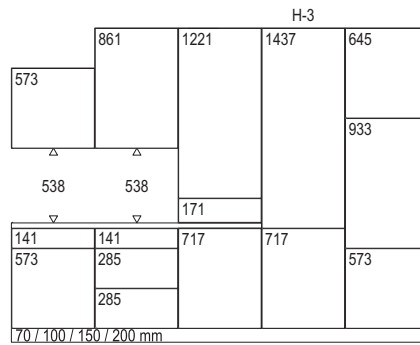

Hoogteraster Standaard- en Maxi-deurmaten