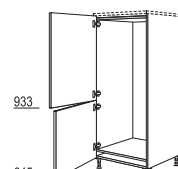

XL-Ombouwkasten voor geïntegreerde apparaten met nishoogte tot 1450 mm

XL-Ombouwkast koel / vriescombinatie
Nishoogte: 1450 mm
2 apparaatdeuren

G145-X