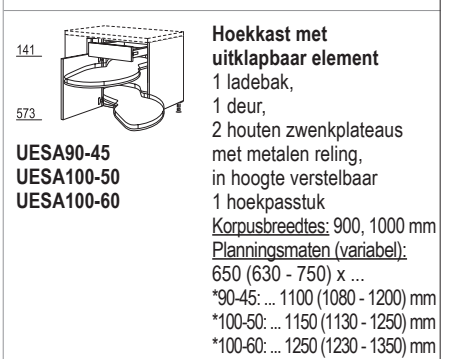

**Hoekkast, diagonaal**  
1 doorlopende deur,  
1 legplank

141  
573  
**UED** 80/90 cm

**Hoekkast, diagonaal**  
1 verpende deur,  
1 legplank

141  
573  
**UE** 80/90 cm

### Halve-hoekkast

**Hoekkast**  
1 doorlopende deur,  
1 legplank,  
1 hoekpasstuk  
Korpusbreedtes: 900, 1000 mm  
Planningsmaten (variabel):  
650 (630 - 750) x ...  
\*90-40: ... 1050 (1030 - 1150) mm  
\*90-45: ... 1100 (1080 - 1200) mm  
\*100-50: ... 1150 (1130 - 1250) mm  
\*100-60: ... 1250 (1230 - 1350) mm

717  
**UED90-40**  
**UED90-45**  
**UED100-50**  
**UED100-60**

**Hoekkast**  
1 ladebak,  
1 deur,  
1 legplank,  
1 hoekpasstuk  
Korpusbreedtes: 900, 1000 mm  
Planningsmaten (variabel):  
650 (630 - 750) x ...  
\*90-40: ... 1050 (1030 - 1150) mm  
\*90-45: ... 1100 (1080 - 1200) mm  
\*100-50: ... 1150 (1130 - 1250) mm  
\*100-60: ... 1250 (1230 - 1350) mm

**Hoekkast met uitklapbaar element**  
1 doorlopende deur,  
2 houten zwenkplateaus  
met metalen reling,  
in hoogte verstelbaar,  
1 hoekpasstuk  
Korpusbreedtes: 900, 1000 mm  
Planningsmaten (variabel):  
650 (630 - 750) x ...  
\*90-45: ... 1100 (1080 - 1200) mm  
\*100-50: ... 1150 (1130 - 1250) mm  
\*100-60: ... 1250 (1230 - 1350) mm