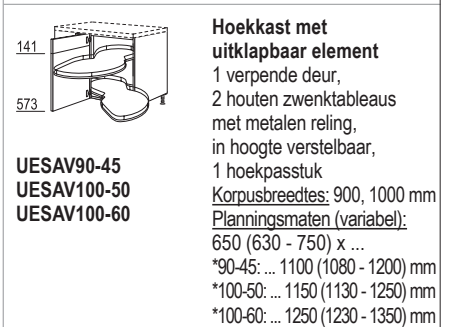

Hoekkast met uitklapbaar element
1 verpende deur,
2 houten zwenktableaus
met metalen reling,
in hoogte verstelbaar,
1 hoekpasstuk
Korpusbreedtes: 900, 1000 mm
Planningsmaten (variabel):
650 (630 - 750) x ...
*90-45: ... 1100 (1080 - 1200) mm
*100-50: ... 1150 (1130 - 1250) mm
*100-60: ... 1250 (1230 - 1350) mm