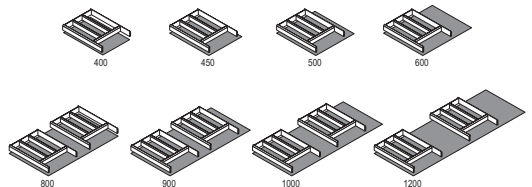

BEHS* -46 E
40/45/50/60/80/90/
100/120 cm

als boven, echter voor ladebakdiepte 400 mm, zijdiepte: 461 mm