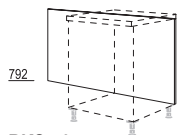

RKS-79

als **boven**, echter
doorlopende hoogte,
incl. bodemprofiel:
plinthoogte 70 mm:
882 mm
plinthoogte 100 mm:
912 mm
plinthoogte 150 mm:
962 mm
plinthoogte 200 mm:
1012 mm

Leverbare bodemprofielkleuren:
Nr. 010 Zwart
Nr. 014 Roestvrijstaal-optiek