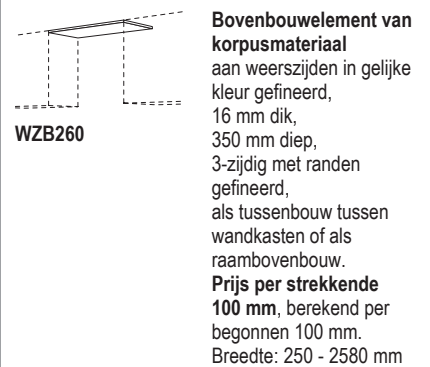

Bovenbouwelement

**Bovenbouwelement van
korpusmateriaal**
aan weerszijden in gelijke
kleur gefineerd,
16 mm dik,
350 mm diep,
3-zijdig met randen
gefineerd,
als tussenbouw tussen
wandkasten of als
raambouwenbouw.
**Prijs per strekkende
100 mm**, berekend per
begonnen 100 mm.
Breedte: 250 - 2580 mm

WZB60
Bovenbouwelement van
korpusmateriaal als boven,
echter 600 mm breed