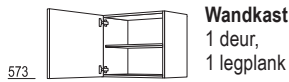

Wandkasten 576 mm hoog

Zijdiepte: 350 mm
Korpushoogte: 576 mm

Wandkasten 576 mm hoog

Wandkast
1 deur,
1 legplank

573

W*-58
20/30/35/40/45/50/60 cm