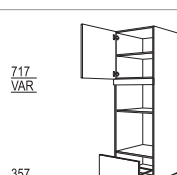

Ombouwkast oven en magnetron
Nishoogte: 380 mm
Nishoogte: 590 mm
1 deur,
1 legplank,
1 vast paspaneel,
1 uittrekelement

GMOA-3