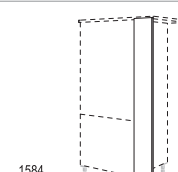

XL-Passtukken

XL-Paslijst
Korpusmateriaal,
1584 mm hoog,
U-afdichting als
wandafsluiting,
breedte: 230 mm

HPK20-X 20 cm