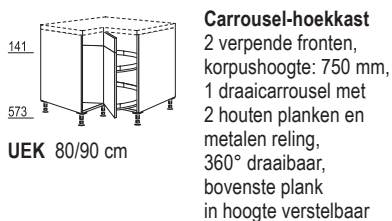

### Hoek-Onderkasten

**Hoekkast**  
2 doorlopende deuren,  
openingshoek 165°,  
1 legplank

717  
**UDTE** 80/90 cm

**Hoekkast**  
2 verpende deuren,  
openingshoek 165°,  
1 legplank

141  
573  
**UTE** 80/90 cm

**Carrousel-hoekkast**  
2 doorlopende fronten,  
korpushoogte: 750 mm,  
1 draaicarrousel met  
2 houten planken en  
metalen reling,  
360° draaibaar,  
bovenste plank  
in hoogte verstelbaar

**Carrousel-hoekkast**  
2 verpende fronten,  
korpushoogte: 750 mm,  
1 draaicarrousel met  
2 houten planken en  
metalen reling,  
360° draaibaar,  
bovenste plank  
in hoogte verstelbaar