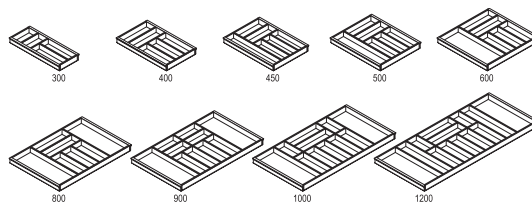

Toebehoren

Bestekbakken en uittrekinrichtingen van beukenhout

Houten bestekbak beuken

Uitvoering in massief beukenhout, hoogte: 56 mm, passend bij ladebakdiepte 500 mm, zijdiepte: 561 mm

BE* H
30/40/45/50/60/80/
90/100/120 cm

Universele organisatie van beukenhout

met massief houten schotjes voor een individuele ruimte-indeling, passend bij uittrekdiepte 500 mm, zijdiepte: 561 mm, incl. 7 schotjes van massief beukenhout bij 600 mm breedte, incl. 10 schotjes van massief beukenhout bij 800/900/1000 mm breedte, incl. 13 schotjes van massief beukenhout bij 1200 mm breedte

AOS* H
60/80/90/100/120 cm

Bestekbakken en uittrekinrichting van eikenhout

Houten segmentbestekbak eiken

uitvoering in massief eikenhout, met antislipmat in antraciet, hoogte: 55 mm, segmentbreedte: 274 mm, passend bij ladekastdiepte 500 mm, zijdiepte: 561 mm, tot 600 mm breedte wordt een houten segment geleverd, vanaf een breedte van 800 mm worden er twee houten segmenten geleverd

BEHS* E
40/45/50/60/80/90/
100/120 cm