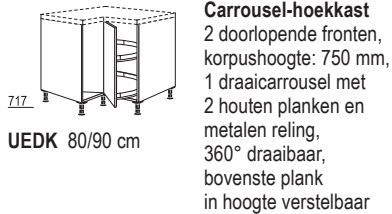

### Hoek-Onderkasten

**Hoekkast**  
2 doorlopende deuren,  
openingshoek 165°,  
1 legplank

717  
**UDTE** 80/90 cm

**Hoekkast**  
2 verpende deuren,  
openingshoek 165°,  
1 legplank

141  
573  
**UTE** 80/90 cm

**Carrousel-hoekkast**  
2 doorlopende fronten,  
korpushoogte: 750 mm,  
1 draaicarrousel met  
2 houten planken en  
metalen reling,  
360° draaibaar,  
bovenste plank  
in hoogte verstelbaar

**Carrousel-hoekkast**  
2 verpende fronten,  
korpushoogte: 750 mm,  
1 draaicarrousel met  
2 houten planken en  
metalen reling,  
360° draaibaar,  
bovenste plank  
in hoogte verstelbaar