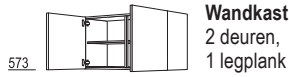

Wandkast
2 deuren,
1 legplank

573

W2T-58 60 cm
W*-58 80/90/100/120 cm