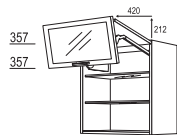

357

357

Wandkast vouwlijftdeur
1 vouwlijftdeur,
1 origineel front boven,
1 glasraamfront onder,
helder glas nr. 01,
2 glazen legplanken,
glasvarianten tegen
meerprijs: nr. 02 / 39

WFLG*-1
50/60/80/90/100/120 cm