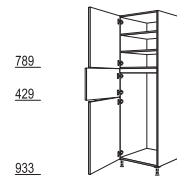

Ombouwkast koel / vriescombinatie
Nishoogte: 1230 mm
1 deur,
2 legplanken,
1 binnenpaneel,
1 apparaatdeur voor vriesvak,
1 apparaatdeur voor koelruimte

G123G-3