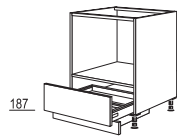

### XL-Ovenombouwkasten

HUB-X 60 cm

**XL-Ovenombouwkast**  
1 vast paneel,  
Nismaat: 595 mm

HUS\*-X 60 cm

**XL-Ovenombouwkast**  
1 ladebak van kunststof,  
16 l inhoud,  
Binnenmaat:  
485 x 480 x 68 mm  
Nismaat: 595 mm