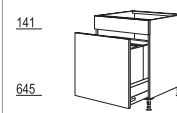

SPUA-ASK*-X
45/50/60 cm

XL-Spoelkast Separato-K
1 vast paneel,
1 uittrekelement,
500 mm diep, met
afvalscheidingsysteem
Separato-K
met uittrekbare deksel,
1 x 18 en 2 x 8 liter,
500 mm breedte:
met 1 zijvakindeling,
600 mm breedte:
met 2 zijvakindelingen,
1 biodeksel (voor alle breedtes)