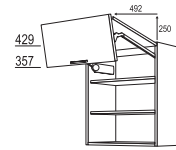

Wandkasten 792 mm hoog

429

357

Wandkast vouw-liftdeur
1 vouw-liftdeur,
2 originele fronten,
2 legplanken

WFL*-2
50/60/80/90/100/120 cm