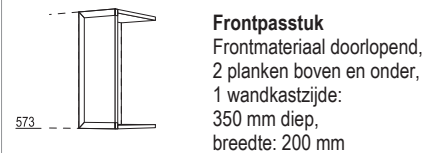

Frontpasstuk
Frontmateriaal doorlopend,
2 planken boven en onder,
1 wandkastzijde:
350 mm diep,
breedte: 200 mm

573

WPD20-58
20 cm