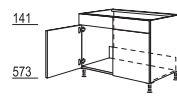

### Spoelkasten

SPUD 40/45/50/60 cm

**Spoelkast**  
1 binnenpaneel,  
1 doorlopende deur

SPU 40/45/50/60 cm

**Spoelkast**  
1 vast paneel,  
1 deur

SPUD 80/90/100/120 cm

**Spoelkast**  
2 binnenpanelen,  
2 doorlopende deuren