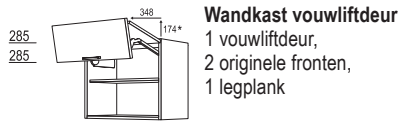

Wandkasten 576 mm hoog

Wandkast vouwliftdeur
1 vouwliftdeur,
2 originele fronten,
1 legplank

285
285

WFL*-58
50/60/80/90/100/120 cm