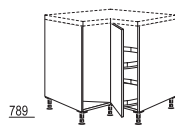

### XL-Hoek-Onderkasten

789  
**UDTE\*-X** 80/90 cm

**XL-Hoekkast**  
2 doorlopende deuren,  
openingshoek 165°,  
2 legplanken

141  
645  
**UTE\*-X** 80/90 cm

**XL-Hoekkast**  
2 verpende deuren,  
openingshoek 165°,  
2 legplanken