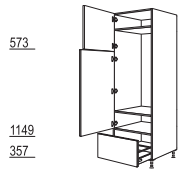

XL-Hoge kasten, hoogte 1 XL - 2158 / 2188 / 2238 / 2288 mm hoog

Zijdiepte: 561 mm
Korpushoogte: 2088 mm
Plinthoogte: 70, 100, 150 of 200 mm

XL-Ombouwkasten voor geïntegreerde apparaten met nishoogte tot 1450 mm

G145-1X

XL-Ombouwkast koel / vriescombinatie
Nishoogte: 1450 mm
1 deur,
1 legplank,
1 binnenpaneel,
2 apparaatdeuren

G145A-1X

XL-Ombouwkast koel / vriescombinatie
Nishoogte: 1450 mm
1 apparaatdeur voor vriesvak,
1 apparaatdeur voor koelruimte,
1 uittrekelement

XL-Passtukken / bekledingen

HPK20-1X 20 cm

XL-Paslijst
Korpusmateriaal,
2088 mm hoog,
U-afdichting als wandaansluiting,
breedte: 230 mm

HPD20-1X 20 cm

XL-Frontpasstuk
Frontmateriaal doorlopend,
breedte: 200 mm

XL-Ombouwkasten voor geïntegreerde apparaten met nishoogte 1580 - 1940 mm

GD194-1X

XL-Ombouwkast koel / vriescombinatie
Nishoogte:
1580 - 1940 mm
2 apparaatdeuren