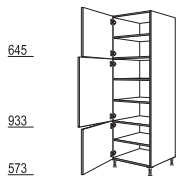

Hoge kasten, hoogte 3 - 2230 / 2260 / 2310 / 2360 mm hoog

Zijdiepte: 561 mm
Korpushoogte: 2160 mm
Plintheogte: 70, 100, 150 of 200 mm

Hoge kasten

Servies- / Voorraadkast
3 deuren,
2 vaste planken,
4 legplanken

H*-3 30/40/50/60 cm