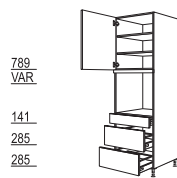

Ombouwkast oven
Nishoogte: 590 mm
1 deur,
2 legplank,
1 vast paspaneel,
1 ladebak,
2 uittrekelementen

GOS2A-3