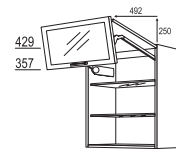

429

357

Wandkast vouw-liftdeur
1 vouw-liftdeur,
1 origineel front boven,
1 glasraamfront beneden,
helder glas nr. 01,
2 glazen legschappen,
glasvarianten tegen
meerprijs: nr. 02 / 39

WFLG*-2
50/60/80/90/100/120 cm