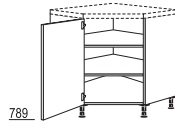

789
UED*-X 80/90 cm

XL-Hoekkast, diagonaal
1 doorlopende deur,
2 legplanken