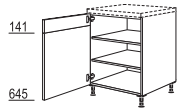

141
645
U*-X 20/30/40/45/50/60 cm

XL-Onderkast
1 verpende deur,
2 legplanken