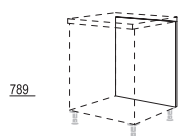

RKS-79

als **boven**, echter  
doorlopende hoogte,  
incl. bodemprofiel:  
plinthoogte 70 mm:  
882 mm  
plinthoogte 100 mm:  
912 mm  
plinthoogte 150 mm:  
962 mm  
plinthoogte 200 mm:  
1012 mm

**Leverbare bodemprofielkleuren:**  
Nr. 010 Zwart  
Nr. 014 Roestvrijstaal-optiek