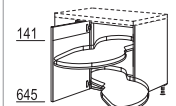

141
645
UESAV90-45-X
UESAV100-50-X
UESAV100-60-X

XL-Hoekkast met uitklapbaar element
1 verpende deur,
2 houten zwenkplateaus met metalen reling, in hoogte verstelbaar,
1 hoekpasstuk
Korpusbreedtes: 900, 1000 mm
Planningsmaten (variabel):
650 (630 - 750) x ...
*90-45: ... 1100 (1080 - 1200) mm
*100-50: ... 1150 (1130 - 1250) mm
*100-60: ... 1250 (1230 - 1350) mm