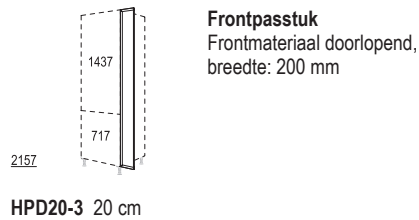

Passtukken / bekledingen