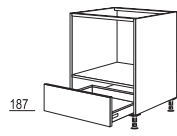

### XL-Ovenombouwkasten

HUB-X 60 cm

**XL-Ovenombouwkast**  
1 vast paneel,  
Nismaat: 595 mm

HUS\*-X 60 cm

**XL-Ovenombouwkast**  
1 ladebak van kunststof,  
16 l inhoud,  
Binnenmaat:  
485 x 480 x 68 mm  
Nismaat: 595 mm