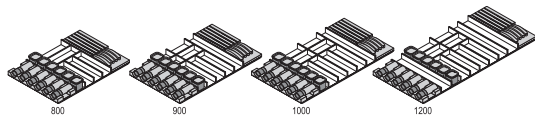

BE-MVGS* N
80/90/100/120 cm

**Houten bestekinterieur essen zwart met messenblok,
voorraaddozen en inzet voor kruidenmolentjes en kruidenblikjes**
Uitvoering in massief essen, zwart gebeitst
incl. 5 messen, 6 voorraaddozen, 3 kruidenmolentjes, 3 kruidenblikjes,
Hoogte: 56 mm, passend bij ladebakdiepte 500 mm,
Zijdiepte: 561 mm

black
edition