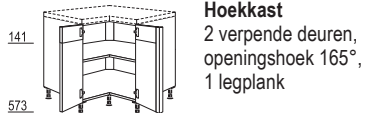

Hoekkast
2 verpende deuren,
openingshoek 165°,
1 legplank

141
573
UTE 80/90 cm