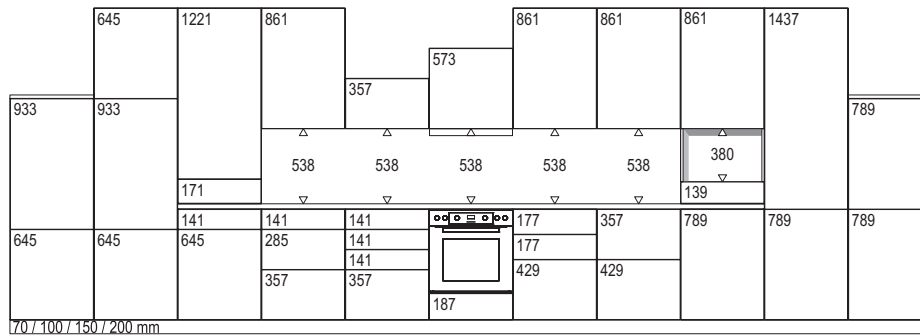

Hoogteraster, hoge kasten