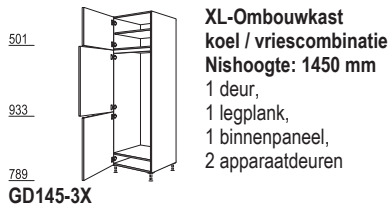

XL-Hoge kasten, hoogte 3 XL - 2302 / 2332 / 2382 / 2432 mm hoog

Zijdiepte: 561 mm
Korpushoogte: 2232 mm
Plinthoogte: 70, 100, 150 of 200 mm

XL-Ombouwkasten voor geïntegreerde apparaten met nishoogte tot 1450 mm

XL-Ombouwkast koel / vriescombinatie
Nishoogte: 1450 mm
1 deur,
1 legplank,
1 binnenpaneel,
2 apparaatdeuren