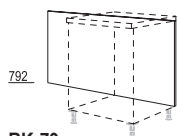

### XL-Paslijsten / bekledingen

UPK\*-X 10/20 cm

**XL-Paslijst**  
Korpusmateriaal,  
792 mm hoog,  
U-afdichting als  
wandaansluiting,  
Breedte: 100 / 200 mm

UPD\*-X 20 cm

**XL-Frontpasstuk**  
Frontmateriaal doorlopend,  
breedte: 200 mm