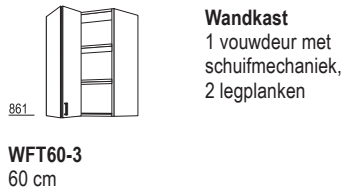

Wandkast
1 vouwdeur met
schuifmechaniek,
2 legplanken

WFT60-3
60 cm