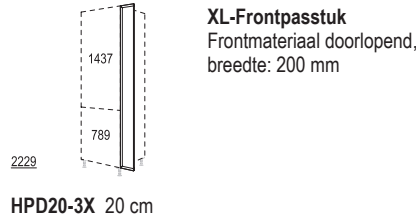

XL-Hoge kasten, hoogte 3 XL - 2302 / 2332 / 2382 / 2432 mm hoog

Zijdiepte: 561 mm
Korpushoogte: 2232 mm
Plinthoogte: 70, 100, 150 of 200 mm

XL-Ombouwkasten voor geïntegreerde apparaten met nishoogte tot 1450 mm

XL-Ombouwkast koel / vriescombinatie
Nishoogte: 1450 mm
1 deur,
1 legplank,
1 binnenpaneel,
2 apparaatdeuren

XL-Ombouwkast koel / vriescombinatie
Nishoogte: 1450 mm
1 deur,
1 legplank,
1 binnenpaneel,
2 apparaatdeuren

XL-Passtukken / bekledingen

XL-Paslijst
Korpusmateriaal,
2232 mm hoog,
U-afdichting als
wandaansluiting,
breedte: 230 mm

XL-Frontpasstuk
Frontmateriaal doorlopend,
breedte: 200 mm

XL-Ombouwkasten voor geïntegreerde apparaten met nishoogte 1580 - 1940 mm

XL-Ombouwkast koel / vriescombinatie
Nishoogte:
1580 - 1940 mm
2 apparaatdeuren