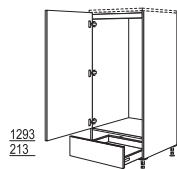

Ombouwkasten voor geïntegreerde apparaten met nishoogte tot 1230 mm

Ombouwkast koelautomaat
Nishoogte: 1230 mm
1 binnenpaneel,
1 apparaatdeur,
1 ladebak

G123S