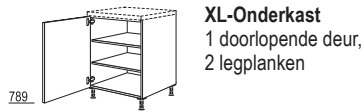

Onderkasten in XL-hoogte

Zijdiepte: 561 mm
Korpushoogte: 792 mm
Plinthoogte: 70, 100, 150 of 200 mm

XL-Onderkasten

789
UD*-X 20/30/40/45/50/60 cm

XL-Onderkast
1 doorlopende deur,
2 legplanken