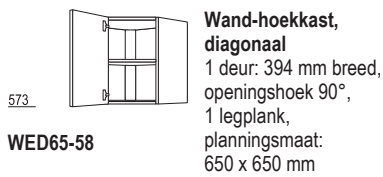

**WM\*-58**  
50/60 cm

573

**Wand-hoekkast,  
diagonaal**  
1 deur: 394 mm breed,  
openingshoek 90°,  
1 legplank,  
planningsmaat:  
650 x 650 mm

**WED65-58**