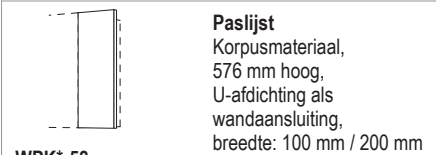

Paslijsten

Paslijst
Korpusmateriaal,
576 mm hoog,
U-afdichting als
wandaansluiting,
breedte: 100 mm / 200 mm

WPK*-58
10/20 cm