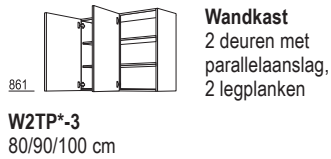

### Wandkasten 864 mm hoog

**Wandkast**  
1 deur,  
2 legplanken

**W\*-3** 20/25/30/35/40/45/50/55/60 cm

**Wandkast**  
2 deuren,  
2 legplanken

**W2T\*-3** 60 cm  
**W\*-3** 80/90/100 cm

**Wandkast**  
2 deuren met  
parallelaanslag,  
2 legplanken