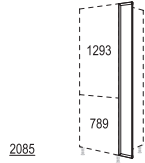

XL-Hoge kasten, hoogte 1 XL - 2158 / 2188 / 2238 / 2288 mm hoog

Zijdiepte: 561 mm
Korpushoogte: 2088 mm
Plinthoogte: 70, 100, 150 of 200 mm

XL-Ombouwkasten voor geïntegreerde apparaten met nishoogte tot 1450 mm

G145-1X

XL-Ombouwkast koel / vriescombinatie
Nishoogte: 1450 mm
1 deur,
1 legplank,
1 binnenpaneel,
2 apparaatdeuren

G145A-1X

XL-Ombouwkast koel / vriescombinatie
Nishoogte: 1450 mm
1 apparaatdeur voor vriesvak,
1 apparaatdeur voor koelruimte,
1 uittrekelement

XL-Passtukken / bekledingen

HPK20-1X 20 cm

XL-Paslijst
Korpusmateriaal,
2088 mm hoog,
U-afdichting als wandaansluiting,
breedte: 230 mm

HPD20-1X 20 cm

XL-Frontpasstuk
Frontmateriaal doorlopend,
breedte: 200 mm

XL-Ombouwkasten voor geïntegreerde apparaten met nishoogte 1580 - 1940 mm

GD194-1X

XL-Ombouwkast koel / vriescombinatie
Nishoogte:
1580 - 1940 mm
2 apparaatdeuren