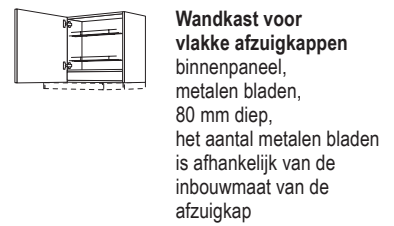

Wandkasten voor afzuigkappen

Wandkasten voor afzuigkappen

**Wandkast voor
vlakke afzuigkappen**
binnenpaneel,
metalen bladen,
80 mm diep,
het aantal metalen bladen
is afhankelijk van de
inbouwmaat van de
afzuigkap

WDAF60-58 60 cm hoogte: 573 mm

WDAF60-1 60 cm hoogte: 720 mm

WDAF60-2 60 cm hoogte: 792 mm

WDAF60-3 60 cm hoogte: 864 mm