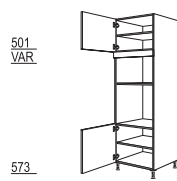

Ombouwkast oven en magnetron
Nishoogte: 380 mm
Nishoogte: 590 mm
2 deuren,
1 vast paspaneel,
2 legplanken

GMO-3