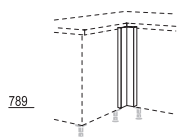

Onderkasten in XL-hoogte

Zijdiepte: 561 mm
Korpushoogte: 792 mm
Plinthoogte: 70, 100, 150 of 200 mm

XL-Hoekpasstukken

UPE-X
UPE-V-X

XL-Hoekpasstuk
Frontmateriaal, doorlopend,
70 x 70 mm,
Planningsmaat: 650 x 650 mm

als hiervoor, echter **variabel**
van 50 tot 170 mm,
Planningsmaat: 630 - 750 mm
1e maat = links /
2e maat = rechts