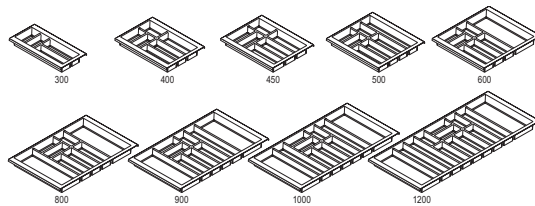

### Bestekbakken en uittrekbare indelingen in zwart essen

**BE\* N**  
30/40/45/50/60/80/  
90/100/120 cm

**Houten bestekbak essen zwart**  
Uitvoering in massief essen, zwart gebeitst,  
hoogte: 56 mm, passend bij ladebakdiepte 500 mm,  
zijdiepte: 561 mm