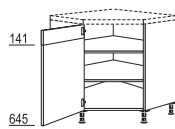

141
645
UE*-X 80/90 cm

XL-Hoekkast, diagonaal
1 verpende deur,
2 legplanken