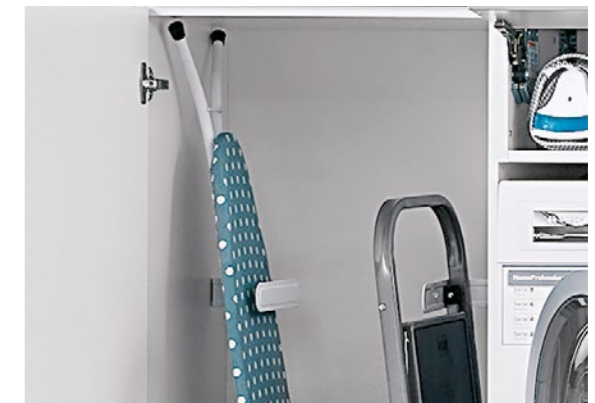

2 soportes multifuncionales Laundry-Area

2 supporti multifunzione per zona lavanderia