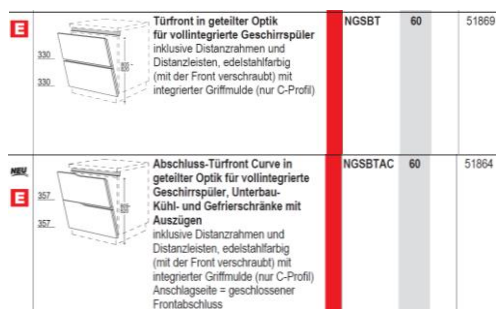

Oznaczenie skrótowe	Nr zamów.	Producent	urządzenia możliwe do zaprojektowania:
NGSBT60	51869	AEG	820 mm platforma z FVT począwszy od wysokości cokołu 150 mm (bez listwy dystansowej nobilia)
NGSBTAC60	51864	AEG	815 mm platforma z FVT począwszy od wysokości cokołu 145 mm (bez listwy dystansowej nobilia)
		Balay	815 mm platforma bez FVT począwszy od wysokości cokołu 145 mm (bez listwy dystansowej nobilia)
		Balay	815 mm platforma z FVT począwszy od wysokości cokołu 145 mm <i>tylko z profilem połączeniowym SGZ8BI01</i> (bez listwy dystansowej nobilia)
		Beko	818 mm platforma z/bez FVT począwszy od wysokości cokołu 150 mm (bez listwy dystansowej nobilia)
		Bosch	815 mm platforma bez FVT począwszy od wysokości cokołu 145 mm (bez listwy dystansowej nobilia)
		Bosch	815 mm platforma z FVT począwszy od wysokości cokołu 145 mm <i>tylko z profilem połączeniowym SGZ8BI01</i> (bez listwy dystansowej nobilia)
		Constructa	815 mm platforma bez FVT począwszy od wysokości cokołu 145 mm (bez listwy dystansowej nobilia)
		Constructa	815 mm platforma z FVT począwszy od wysokości cokołu 145 mm <i>tylko z profilem połączeniowym SGZ8BI01</i> (bez listwy dystansowej nobilia)
		Electrolux	820 mm platforma z FVT począwszy od wysokości cokołu 150 mm (bez listwy dystansowej nobilia)
		Exquisit	815 mm platforma bez FVT począwszy od wysokości cokołu 145 mm (bez listwy dystansowej nobilia)
		Gaggenau	815 mm platforma bez FVT począwszy od wysokości cokołu 145 mm (bez listwy dystansowej nobilia)
		Gaggenau	815 mm platforma z FVT począwszy od wysokości cokołu 145 mm <i>tylko z profilem połączeniowym SGZ8BI01</i> (bez listwy dystansowej nobilia)
		Grundig	818 mm platforma z/bez FVT począwszy od wysokości cokołu 150 mm (bez listwy dystansowej nobilia)
		Junker	815 mm platforma bez FVT począwszy od wysokości cokołu 145 mm (bez listwy dystansowej nobilia)
		Junker	815 mm platforma z FVT począwszy od wysokości cokołu 145 mm <i>tylko z profilem połączeniowym SGZ8BI01</i> (bez listwy dystansowej nobilia)
		Juno	820 mm platforma z FVT począwszy od wysokości cokołu 150 mm (bez listwy dystansowej nobilia)
		Laurus	820 mm platforma bez FVT począwszy od wysokości cokołu 150 mm (bez listwy dystansowej nobilia)
		Miele	805 mm platforma z/bez FVT począwszy od wysokości cokołu 135 mm (bez listwy dystansowej nobilia)
		Neff	815 mm platforma bez FVT począwszy od wysokości cokołu 145 mm (bez listwy dystansowej nobilia)
		Neff	815 mm platforma z FVT począwszy od wysokości cokołu 145 mm <i>tylko z profilem połączeniowym Z788BI01</i> (bez listwy dystansowej nobilia)
		Oranier	820 mm platforma bez FVT począwszy od wysokości cokołu 150 mm (bez listwy dystansowej nobilia)
		Pitsos	815 mm platforma bez FVT począwszy od wysokości cokołu 145 mm (bez listwy dystansowej nobilia)
		Pitsos	815 mm platforma z FVT począwszy od wysokości cokołu 145 mm <i>tylko z profilem połączeniowym SGZ8BI01</i> (bez listwy dystansowej nobilia)
		Profilo	815 mm platforma bez FVT począwszy od wysokości cokołu 145 mm (bez listwy dystansowej nobilia)
		Profilo	815 mm platforma z FVT począwszy od wysokości cokołu 145 mm <i>tylko z profilem połączeniowym SGZ8BI01</i> (bez listwy dystansowej nobilia)
		Progress	820 mm platforma z FVT począwszy od wysokości cokołu 150 mm (bez listwy dystansowej nobilia)