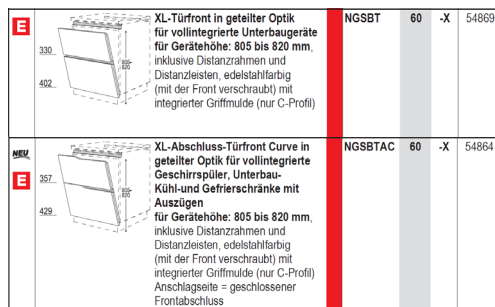

### 792 mm Line N deurfront voor volledig geïntegreerde vaatwasser

FVT = Frontverschuiftechniek

nobilia afstandsprofielen in de juiste hoogtes worden in de fabriek bij de meubeldeur geleverd

Korte omschrijving	Bestelnr.	Fabrikant	Planbare apparaten:
NGSBT60-X	54869	AEG	820 mm platform met FVT vanaf plintheogte 80 mm (zonder nobilia afstandsprofiel)
NGSBTAC60-X	54864	AEG	815 mm platform met FVT vanaf plintheogte 73 mm (zonder nobilia afstandsprofiel)
		AEG	865 mm platform met FVT vanaf plintheogte 123 mm (zonder nobilia afstandsprofiel)
		Balay	815 mm platform met FVT vanaf plintheogte 75 mm <i>alleen met verbindingsstrip SGZ8BI01</i> (zonder nobilia afstandsprofiel)
		Balay	865 mm platform met FVT vanaf plintheogte 125 mm <i>alleen met verbindingsstrip SGZ8BI01</i> (zonder nobilia afstandsprofiel)
		Balay	865 mm platform zonder FVT vanaf plintheogte 125 mm (zonder nobilia afstandsprofiel)
		Bauknecht	861 mm platform met FVT vanaf plintheogte 120 mm (zonder nobilia afstandsprofiel)
		Beko	818 mm platform met FVT vanaf plintheogte 80 mm (zonder nobilia afstandsprofiel)
		Beko	861 mm platform met/zonder FVT vanaf plintheogte 120 mm (zonder nobilia afstandsprofiel)
		Bosch	815 mm platform met FVT vanaf plintheogte 75 mm <i>alleen met verbindingsstrip SGZ8BI01</i> (zonder nobilia afstandsprofiel)
		Bosch	865 mm platform met FVT vanaf plintheogte 125 mm <i>alleen met verbindingsstrip SGZ8BI01</i> (zonder nobilia afstandsprofiel)
		Bosch	865 mm platform zonder FVT vanaf plintheogte 125 mm (zonder nobilia afstandsprofiel)
		Constructa	815 mm platform met FVT vanaf plintheogte 75 mm <i>alleen met verbindingsstrip SGZ8BI01</i> (zonder nobilia afstandsprofiel)
		Constructa	865 mm platform met FVT vanaf plintheogte 125 mm <i>alleen met verbindingsstrip SGZ8BI01</i> (zonder nobilia afstandsprofiel)
		Constructa	865 mm platform zonder FVT vanaf plintheogte 125 mm (zonder nobilia afstandsprofiel)
		Electrolux	820 mm platform met FVT vanaf plintheogte 80 mm (zonder nobilia afstandsprofiel)
		Gaggenau	815 mm platform met FVT vanaf plintheogte 75 mm <i>alleen met verbindingsstrip SGZ8BI01</i> (zonder nobilia afstandsprofiel)
		Gaggenau	865 mm platform met FVT vanaf plintheogte 125 mm <i>alleen met verbindingsstrip SGZ8BI01</i> (zonder nobilia afstandsprofiel)
		Gaggenau	865 mm platform zonder FVT vanaf plintheogte 125 mm (zonder nobilia afstandsprofiel)
		Grundig	818 mm platform met FVT vanaf plintheogte 80 mm (zonder nobilia afstandsprofiel)
		Grundig	861 mm platform met/zonder FVT vanaf plintheogte 120 mm (zonder nobilia afstandsprofiel)
		Junker	815 mm platform met FVT vanaf plintheogte 75 mm <i>alleen met verbindingsstrip SGZ8BI01</i> (zonder nobilia afstandsprofiel)
		Junker	865 mm platform met FVT vanaf plintheogte 125 mm <i>alleen met verbindingsstrip SGZ8BI01</i> (zonder nobilia afstandsprofiel)
		Junker	865 mm platform zonder FVT vanaf plintheogte 125 mm (zonder nobilia afstandsprofiel)
		Juno	820 mm platform met FVT vanaf plintheogte 80 mm (zonder nobilia afstandsprofiel)
		Miele	805 mm platform met/zonder FVT vanaf plintheogte 65 mm (zonder nobilia afstandsprofiel)
		Miele	845 mm platform met/zonder FVT vanaf plintheogte 105 mm (zonder nobilia afstandsprofiel)