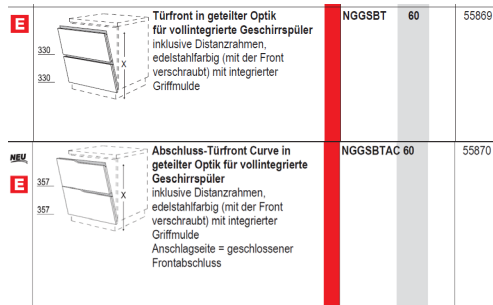

### 720 mm Line N deurfront voor volledig geïntegreerde vaatwasser

FVT = Frontverschuiftechniek

nobilias afstandsprofielen in de juiste hoogtes worden in de fabriek bij de meubeldeur geleverd

Korte omschrijving	Bestelnr.	Fabrikant	Planbare apparaten:
NGGSBT60	55869	AEG	820 mm platform met FVT vanaf plintheogte 100 mm (zonder nobilias afstandsprofiel)
NGGSBTAC60	55870	AEG	815 mm platform met FVT vanaf plintheogte 95 mm (zonder nobilias afstandsprofiel)
		AEG	865 mm platform met FVT vanaf plintheogte 145 mm (zonder nobilias afstandsprofiel)
		Balay	815 mm platform met FVT vanaf plintheogte 95 mm <i>alleen met verbindingsstrip SGZ8BI01</i> (zonder nobilias afstandsprofiel)
		Balay	865 mm platform met FVT vanaf plintheogte 145 mm <i>alleen met verbindingsstrip SGZ8BI01</i> (zonder nobilias afstandsprofiel)
		Balay	865 mm platform zonder FVT vanaf plintheogte 145 mm (zonder nobilias afstandsprofiel)
		Bauknecht	861 mm platform met/zonder FVT vanaf plintheogte 141 mm (zonder nobilias afstandsprofiel)
		Beko	818 mm platform met/zonder FVT vanaf plintheogte 100 mm (zonder nobilias afstandsprofiel)
		Beko	861 mm platform met/zonder FVT vanaf plintheogte 141 mm (zonder nobilias afstandsprofiel)
		Bosch	815 mm platform met FVT vanaf plintheogte 95 mm <i>alleen met verbindingsstrip SGZ8BI01</i> (zonder nobilias afstandsprofiel)
		Bosch	865 mm platform met FVT vanaf plintheogte 145 mm <i>alleen met verbindingsstrip SGZ8BI01</i> (zonder nobilias afstandsprofiel)
		Bosch	865 mm platform zonder FVT vanaf plintheogte 145 mm (zonder nobilias afstandsprofiel)
		Constructa	815 mm platform met FVT vanaf plintheogte 95 mm <i>alleen met verbindingsstrip SGZ8BI01</i> (zonder nobilias afstandsprofiel)
		Constructa	865 mm platform met FVT vanaf plintheogte 145 mm <i>alleen met verbindingsstrip SGZ8BI01</i> (zonder nobilias afstandsprofiel)
		Constructa	865 mm platform zonder FVT vanaf plintheogte 145 mm (zonder nobilias afstandsprofiel)
		Electrolux	820 mm platform met FVT vanaf plintheogte 100 mm (zonder nobilias afstandsprofiel)
		Gaggenau	815 mm platform met FVT vanaf plintheogte 95 mm <i>alleen met verbindingsstrip SGZ8BI01</i> (zonder nobilias afstandsprofiel)
		Gaggenau	865 mm platform met FVT vanaf plintheogte 145 mm <i>alleen met verbindingsstrip SGZ8BI01</i> (zonder nobilias afstandsprofiel)
		Gaggenau	865 mm platform zonder FVT vanaf plintheogte 145 mm (zonder nobilias afstandsprofiel)
		Grundig	818 mm platform met/zonder FVT vanaf plintheogte 100 mm (zonder nobilias afstandsprofiel)
		Grundig	861 mm platform met/zonder FVT vanaf plintheogte 141 mm (zonder nobilias afstandsprofiel)
		Haier	820 mm platform met FVT vanaf plintheogte 100 mm (zonder nobilias afstandsprofiel)
		Junker	815 mm platform met FVT vanaf plintheogte 95 mm <i>alleen met verbindingsstrip SGZ8BI01</i> (zonder nobilias afstandsprofiel)
		Junker	865 mm platform met FVT vanaf plintheogte 145 mm <i>alleen met verbindingsstrip SGZ8BI01</i> (zonder nobilias afstandsprofiel)
		Junker	865 mm platform zonder FVT vanaf plintheogte 145 mm (zonder nobilias afstandsprofiel)
		Juno	820 mm platform met FVT vanaf plintheogte 100 mm (zonder nobilias afstandsprofiel)
		Laurus	820 mm platform met FVT vanaf plintheogte 100 mm (zonder nobilias afstandsprofiel)