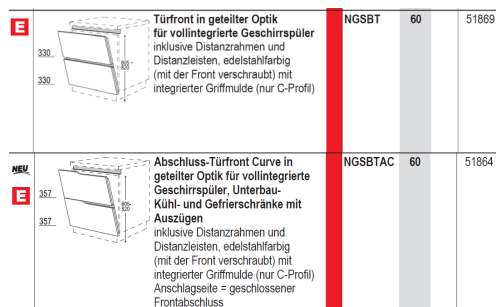

Korte omschrijving	Bestelnr.	Fabrikant	Planbare apparaten:
NGSBT60	51869	AEG	820 mm platform met FVT vanaf plintheogte 150 mm (zonder nobilias afstandsprofiel)
NGSBTAC60	51864	AEG	815 mm platform met FVT vanaf plintheogte 145 mm (zonder nobilias afstandsprofiel)
		Balay	815 mm platform zonder FVT vanaf plintheogte 145 mm (zonder nobilias afstandsprofiel)
		Balay	815 mm platform met FVT vanaf plintheogte 145 mm <i>alleen met verbindingsstrip SGZ8BI01</i> (zonder nobilias afstandsprofiel)
		Beko	818 mm platform met/zonder FVT vanaf plintheogte 150 mm (zonder nobilias afstandsprofiel)
		Bosch	815 mm platform zonder FVT vanaf plintheogte 145 mm (zonder nobilias afstandsprofiel)
		Bosch	815 mm platform met FVT vanaf plintheogte 145 mm <i>alleen met verbindingsstrip SGZ8BI01</i> (zonder nobilias afstandsprofiel)
		Constructa	815 mm platform zonder FVT vanaf plintheogte 145 mm (zonder nobilias afstandsprofiel)
		Constructa	815 mm platform met FVT vanaf plintheogte 145 mm <i>alleen met verbindingsstrip SGZ8BI01</i> (zonder nobilias afstandsprofiel)
		Electrolux	820 mm platform met FVT vanaf plintheogte 150 mm (zonder nobilias afstandsprofiel)
		Exquisit	815 mm platform zonder FVT vanaf plintheogte 145 mm (zonder nobilias afstandsprofiel)
		Gaggenau	815 mm platform zonder FVT vanaf plintheogte 145 mm (zonder nobilias afstandsprofiel)
		Gaggenau	815 mm platform met FVT vanaf plintheogte 145 mm <i>alleen met verbindingsstrip SGZ8BI01</i> (zonder nobilias afstandsprofiel)
		Grundig	818 mm platform met/zonder FVT vanaf plintheogte 150 mm (zonder nobilias afstandsprofiel)
		Junker	815 mm platform zonder FVT vanaf plintheogte 145 mm (zonder nobilias afstandsprofiel)
		Junker	815 mm platform met FVT vanaf plintheogte 145 mm <i>alleen met verbindingsstrip SGZ8BI01</i> (zonder nobilias afstandsprofiel)
		Juno	820 mm platform met FVT vanaf plintheogte 150 mm (zonder nobilias afstandsprofiel)
		Laurus	820 mm platform zonder FVT vanaf plintheogte 150 mm (zonder nobilias afstandsprofiel)
		Miele	805 mm platform met/zonder FVT vanaf plintheogte 135 mm (zonder nobilias afstandsprofiel)
		Neff	815 mm platform zonder FVT vanaf plintheogte 145 mm (zonder nobilias afstandsprofiel)
		Neff	815 mm platform met FVT vanaf plintheogte 145 mm <i>alleen met verbindingsstrip Z788BI01</i> (zonder nobilias afstandsprofiel)
		Oranier	820 mm platform zonder FVT vanaf plintheogte 150 mm (zonder nobilias afstandsprofiel)
		Pitsos	815 mm platform zonder FVT vanaf plintheogte 145 mm (zonder nobilias afstandsprofiel)
		Pitsos	815 mm platform met FVT vanaf plintheogte 145 mm <i>alleen met verbindingsstrip SGZ8BI01</i> (zonder nobilias afstandsprofiel)
		Profilo	815 mm platform zonder FVT vanaf plintheogte 145 mm (zonder nobilias afstandsprofiel)
		Profilo	815 mm platform met FVT vanaf plintheogte 145 mm <i>alleen met verbindingsstrip SGZ8BI01</i> (zonder nobilias afstandsprofiel)
		Progress	820 mm platform met FVT vanaf plintheogte 150 mm (zonder nobilias afstandsprofiel)