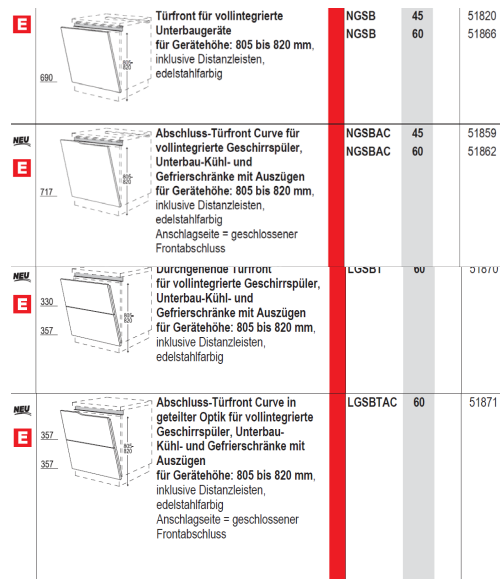

Korte omschrijving	Bestelnr.	Fabrikant	Planbare apparaten:
NGSB60	51866	AEG	820 mm platform met FVT vanaf plintheogte 150 mm (zonder nobilialia afstandsprofiel)
NGSBAC60	51862	AEG	815 mm platform met FVT vanaf plintheogte 145 mm (zonder nobilialia afstandsprofiel)
LGSBT60	51870	Balay	815 mm platform met/zonder FVT vanaf plintheogte 145 mm (zonder nobilialia afstandsprofiel)
LGSBTAC60	51871	Bauknecht	820 mm platform met/zonder FVT (met uitzondering van "MaxiSpace") vanaf plintheogte 150 mm (zonder nobilialia afstandsprofiel)
		Beko	818 mm platform met/zonder FVT vanaf plintheogte 150 mm (zonder nobilialia afstandsprofiel)
		Bosch	815 mm platform met/zonder FVT vanaf plintheogte 145 mm (zonder nobilialia afstandsprofiel)
		Constructa	815 mm platform met/zonder FVT vanaf plintheogte 145 mm (zonder nobilialia afstandsprofiel)
		Electrolux	820 mm platform met FVT vanaf plintheogte 150 mm (zonder nobilialia afstandsprofiel)
		Exquisit	815 mm platform zonder FVT vanaf plintheogte 145 mm (zonder nobilialia afstandsprofiel)
		Gaggenau	815 mm platform met/zonder FVT vanaf plintheogte 145 mm (zonder nobilialia afstandsprofiel)
		Grundig	818 mm platform met/zonder FVT vanaf plintheogte 150 mm (zonder nobilialia afstandsprofiel)
		Hotpoint	820 mm platform met/zonder FVT (met uitzondering van "MaxiSpace") vanaf plintheogte 150 mm (zonder nobilialia afstandsprofiel)
		Ignis	820 mm platform met/zonder FVT (met uitzondering van "MaxiSpace") vanaf plintheogte 150 mm (zonder nobilialia afstandsprofiel)
		Indesit	820 mm platform met/zonder FVT (met uitzondering van "MaxiSpace") vanaf plintheogte 150 mm (zonder nobilialia afstandsprofiel)
		Junker	815 mm platform met/zonder FVT vanaf plintheogte 145 mm (zonder nobilialia afstandsprofiel)
		Juno	820 mm platform met FVT vanaf plintheogte 150 mm (zonder nobilialia afstandsprofiel)
		Kitchen Aid	820 mm platform met/zonder FVT (met uitzondering van "MaxiSpace") vanaf plintheogte 150 mm (zonder nobilialia afstandsprofiel)
		Laurus	820 mm platform met/zonder FVT vanaf plintheogte 150 mm (zonder nobilialia afstandsprofiel)
		Miele	805 mm platform met/zonder FVT vanaf plintheogte 135 mm (zonder nobilialia afstandsprofiel)
		Neff	815 mm platform met/zonder FVT vanaf plintheogte 145 mm (zonder nobilialia afstandsprofiel)
		Oranier	820 mm platform zonder FVT vanaf plintheogte 150 mm (zonder nobilialia afstandsprofiel)
		Pitsos	815 mm platform met/zonder FVT vanaf plintheogte 145 mm (zonder nobilialia afstandsprofiel)
		Privileg	820 mm platform met/zonder FVT (met uitzondering van "MaxiSpace") vanaf plintheogte 150 mm (zonder nobilialia afstandsprofiel)
		Profilo	815 mm platform met/zonder FVT vanaf plintheogte 145 mm (zonder nobilialia afstandsprofiel)
		Progress	820 mm platform met FVT vanaf plintheogte 150 mm (zonder nobilialia afstandsprofiel)
		Samsung	815 mm platform met/zonder FVT vanaf plintheogte 145 mm (zonder nobilialia afstandsprofiel)